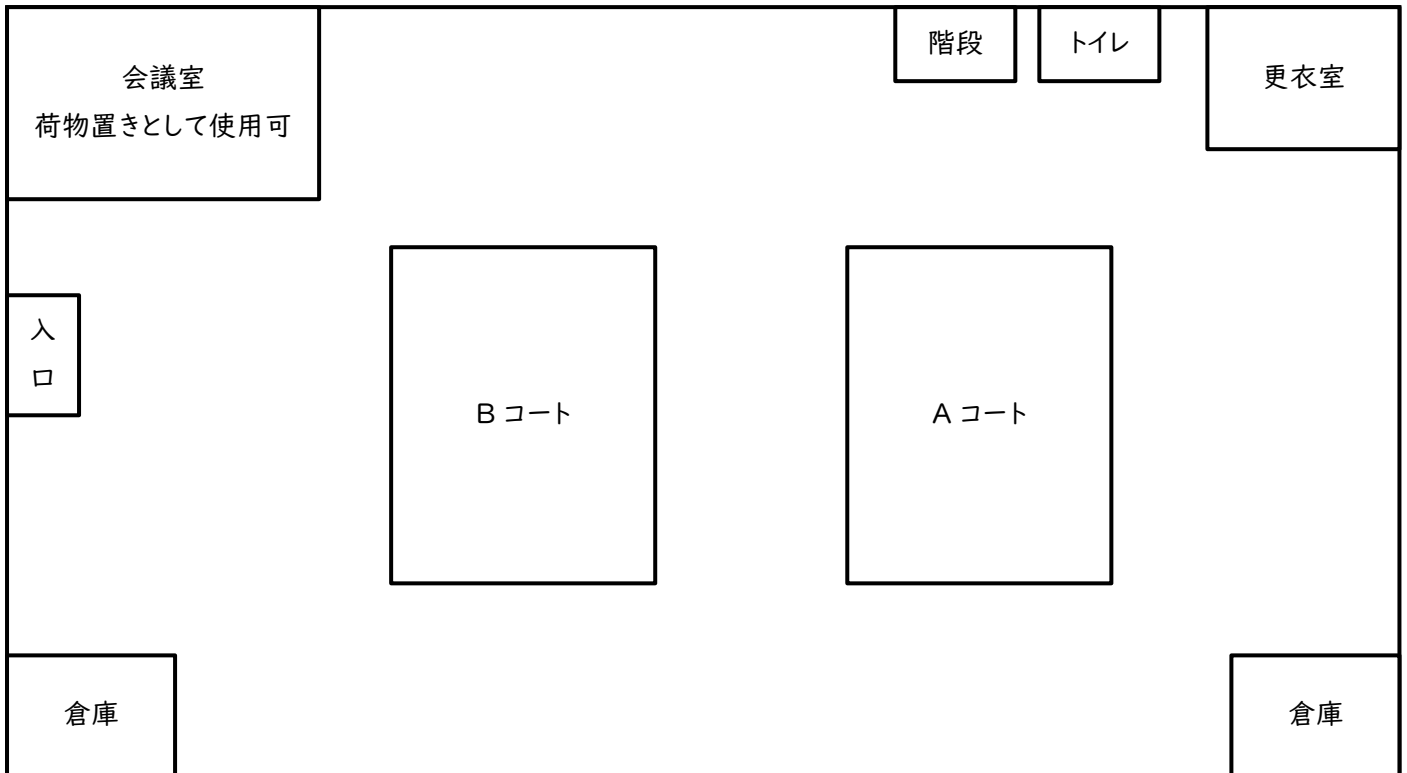

会場見取り図及びコート表示

【心の杜温泉体育館】

【門川町勤労者体育館】

両会場とも場所に余裕がありませんので、各チームで譲り合って使用していただけると助かります。ご協力を宜しく申し上げます。