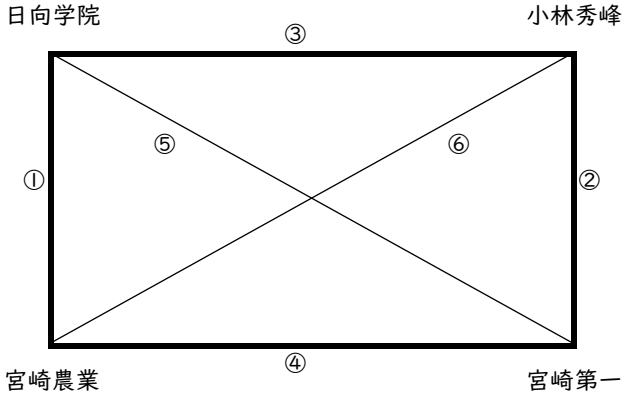

# 第6回ゆかいな仲間たち杯 1日目組み合わせ

Aパート(串間市総合体育館Aコート(奥))

Bパート(串間市総合体育館Aコート(中央))

補助員

	主審・副審・IF	線審・点示	設定時間
①	小林秀峰	宮崎第一	9:30 IF終了 15分後 試合開始
②	日向学院	宮崎農業	
③	宮崎農業	宮崎第一	
④	小林秀峰	日向学院	
⑤	宮崎農業	小林秀峰	
⑥	宮崎第一	日向学院	

補助員

	主審・副審・IF	線審・点示	設定時間
①	都城農業	延岡	9:30 IF終了 15分後 試合開始
②	日章学園	宮崎北	
③	宮崎北	延岡	
④	都城農業	日章学園	
⑤	宮崎北	都城農業	
⑥	延岡	日章学園	