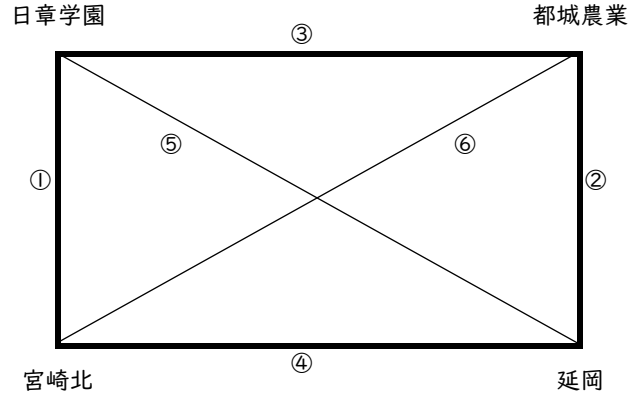

# 第6回ゆかいな仲間たち杯 1日目組み合わせ

Aパート(串間市総合体育館Aコート(奥))

Bパート(串間市総合体育館Aコート(中央))

補助員

	主審・副審・IF	線審・点示	設定時間
①	小林秀峰	宮崎第一	9:30 IF終了 15分後 試合開始
②	日向学院	宮崎農業	
③	宮崎農業	宮崎第一	
④	小林秀峰	日向学院	
⑤	宮崎農業	小林秀峰	
⑥	宮崎第一	日向学院	

補助員

	主審・副審・IF	線審・点示	設定時間
①	都城農業	延岡	9:30 IF終了 15分後 試合開始
②	日章学園	宮崎北	
③	宮崎北	延岡	
④	都城農業	日章学園	
⑤	宮崎北	都城農業	
⑥	延岡	日章学園	