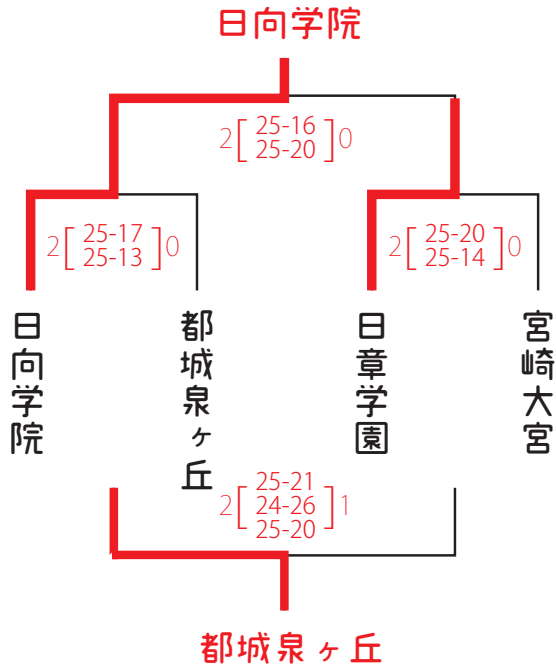

DAY2

串間市総合体育館

 うま (1位) パート

 さる (2位) パート

旧北方中体育館

 いも (3位) パート

 プリ (4位) パート