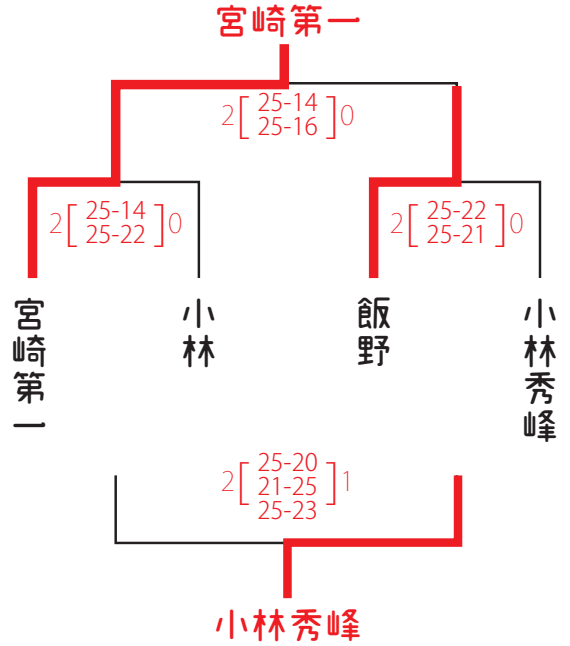

DAY2

串間市総合体育館

 うま (1位) パート

 さる (2位) パート

旧北方中体育館

 いも (3位) パート

 プリ (4位) パート