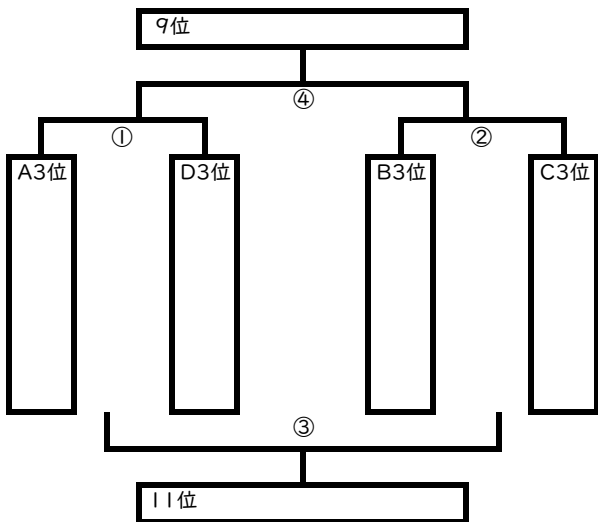

第5回ゆかいな仲間たち杯 2日目組み合わせ

うま(1位)パート(串間市総合体育館Aコート)

補助員

	主審・副審・IF	線審・点示	設定時間
①	B1位	C1位	9:30
②	A1位	D1位	10:45
③	②の2チームで行う		12:30
④	③の2チームで行う		13:45

②終了後昼食時間を確保します

さる(2位)パート(串間市総合体育館Bコート)

補助員

	主審・副審・IF	線審・点示	設定時間
①	B2位	C2位	9:30
②	A2位	D2位	10:45
③	②の2チームで行う		12:30
④	③の2チームで行う		13:45

②終了後昼食時間を確保します

いも(3位)パート(旧北方中学校体育館Aコート)

補助員

	主審・副審・IF	線審・点示	設定時間
①	B3位	C3位	9:30
②	A3位	D3位	10:45
③	②の2チームで行う		12:30
④	③の2チームで行う		13:45

②終了後昼食時間を確保します

ぶり(4位)パート(旧北方中学校体育館Bコート)

補助員

	主審・副審・IF	線審・点示	設定時間
①	B4位	C4位	9:30
②	A4位	D4位	10:45
③	②の2チームで行う		12:30
④	③の2チームで行う		13:45