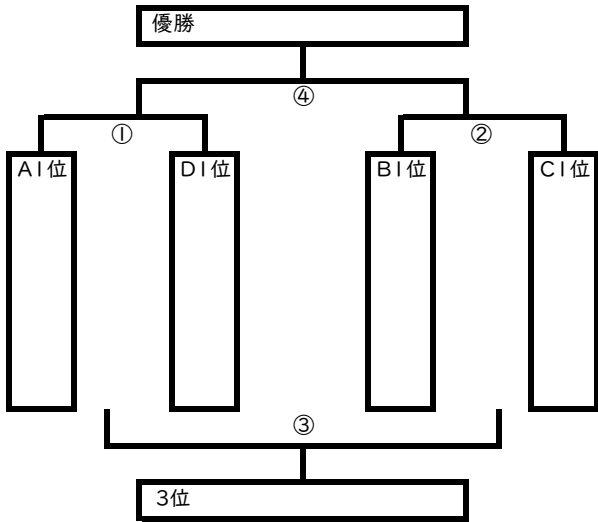

第5回ゆかいな仲間たち杯 2日目組み合わせ

うま(1位)パート(串間市総合体育館Aコート)

補助員

	主審・副審・IF	線審・点示	設定時間
①	B1位	C1位	9:30
②	A1位	D1位	10:45
③	②の2チームで行う		12:30
④	③の2チームで行う		13:45

②終了後昼食時間を確保します

さる(2位)パート(串間市総合体育館Bコート)

補助員

	主審・副審・IF	線審・点示	設定時間
①	B2位	C2位	9:30
②	A2位	D2位	10:45
③	②の2チームで行う		12:30
④	③の2チームで行う		13:45