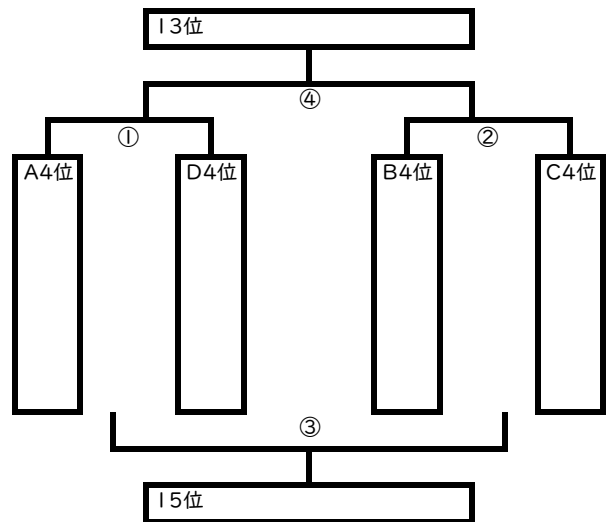

②終了後昼食時間を確保します

いも(3位)パート(旧北方中学校体育館Aコート)

補助員

	主審・副審・IF	線審・点示	設定時間
①	B3位	C3位	9:30
②	A3位	D3位	10:45
③	②の2チームで行う		12:30
④	③の2チームで行う		13:45

②終了後昼食時間を確保します

ぶり(4位)パート(旧北方中学校体育館Bコート)

補助員

	主審・副審・IF	線審・点示	設定時間
①	B4位	C4位	9:30
②	A4位	D4位	10:45
③	②の2チームで行う		12:30
④	③の2チームで行う		13:45