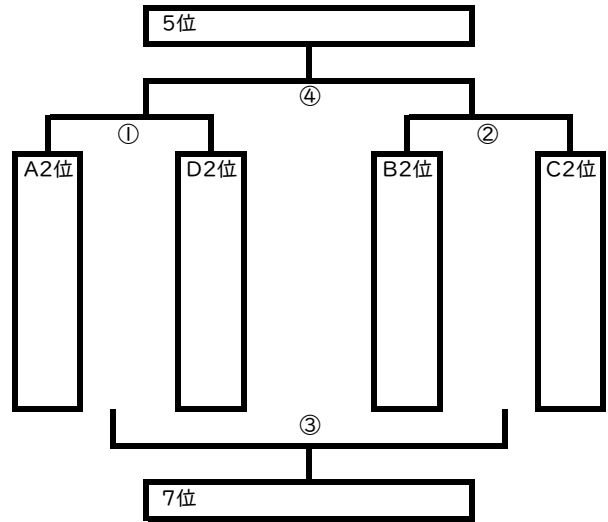

第5回ゆかいな仲間たち杯 2日目組み合わせ

うま(1位)パート(串間市総合体育館Aコート)

補助員

	主審・副審・IF	線審・点示	設定時間
①	B1位	C1位	9:30
②	A1位	D1位	10:45
③	②の2チームで行う		12:30
④	③の2チームで行う		13:45

②終了後昼食時間を確保します

さる(2位)パート(串間市総合体育館Bコート)

補助員

	主審・副審・IF	線審・点示	設定時間
①	B2位	C2位	9:30
②	A2位	D2位	10:45
③	②の2チームで行う		12:30
④	③の2チームで行う		13:45

②終了後昼食時間を確保します

いも(3位)パート(旧北方中学校体育館Aコート)

補助員

	主審・副審・IF	線審・点示	設定時間
①	B3位	C3位	9:30
②	A3位	D3位	10:45
③	②の2チームで行う		12:30
④	③の2チームで行う		13:45

②終了後昼食時間を確保します

ぶり(4位)パート(旧北方中学校体育館Bコート)

補助員

	主審・副審・IF	線審・点示	設定時間
①	B4位	C4位	9:30
②	A4位	D4位	10:45
③	②の2チームで行う		12:30
④	③の2チームで行う		13:45