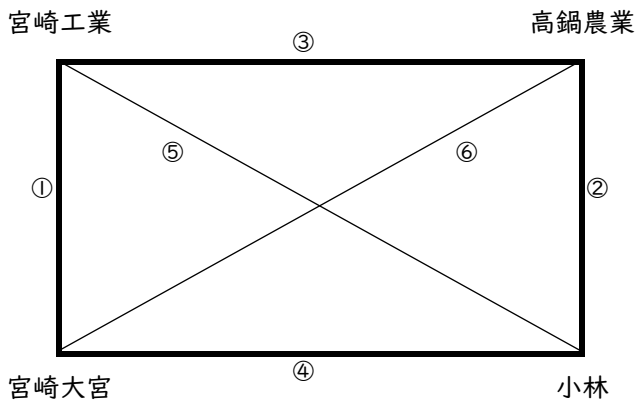

Cパート(旧北方中学校体育館Aコート)

補助員

	主審・副審・IF	線審・点示	設定時間
①	小林	高鍋農業	9:30
②	宮崎工業	宮崎大宮	10:45
③	宮崎大宮	小林	12:00
④	高鍋農業	宮崎工業	13:15
⑤	宮崎大宮	高鍋農業	14:30
⑥	小林	宮崎工業	15:45