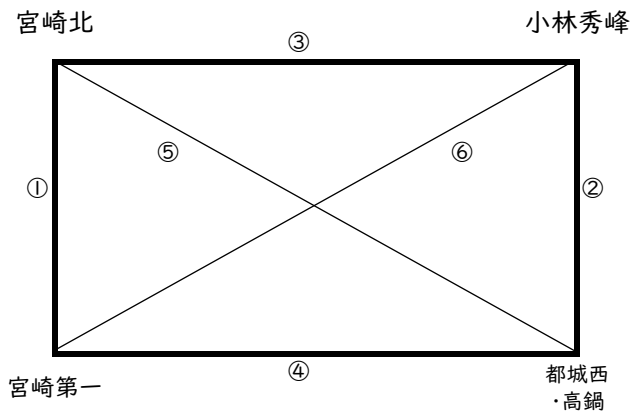

Dパート(旧北方中学校体育館Bコート)

補助員

	主審・副審・IF	線審・点示	設定時間
①	都城西・高鍋	小林秀峰	9:30
②	宮崎北	宮崎第一	10:45
③	宮崎第一	都城西・高鍋	12:00
④	小林秀峰	宮崎北	13:15
⑤	宮崎第一	小林秀峰	14:30
⑥	都城西・高鍋	宮崎北	15:45