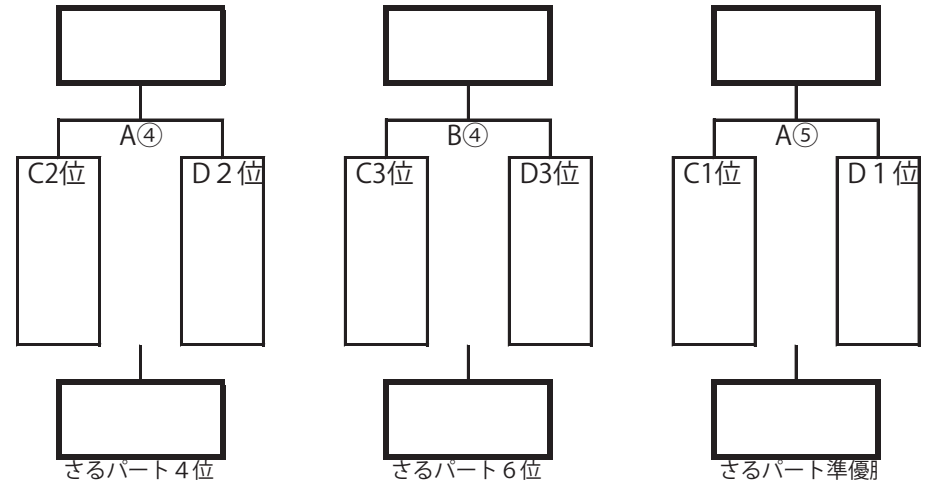

# 20日(日)組み合わせ

☆ (うまパート) 勤労者体育館 (Aコート：外階段側、Dコート：奥)

☆ (さるパート) 心の杜体育館 (Cコート：奥、Dコート：入り口側)

	設定時間	Aコート	補助員	Bコート	補助員
①	10:30	心1位 - 心3位	勤2位	勤1位 - 勤3位	心2位
②	11:40	心3位 - 勤2位	心1位	勤3位 - 心2位	勤1位
③	13:30	勤2位 - 心1位	心3位	心2位 - 勤1位	勤3位
④	14:40	A2位 - B2位	A1位	A3位 - B3位	B1位
⑤	15:50	A1位 - B1位	④敗者		

	設定時間	Cコート	補助員	Dコート	補助員
①	10:00	心4位 - 心6位	勤5位	勤4位 - 勤6位	心5位
②	11:10	心6位 - 勤5位	心4位	勤6位 - 心5位	勤4位
③	13:00	勤5位 - 心4位	心6位	心5位 - 勤4位	勤6位
④	14:10	C2位 - D2位	C1位	C3位 - D3位	D1位
⑤	15:20	C1位 - D1位	④敗者		