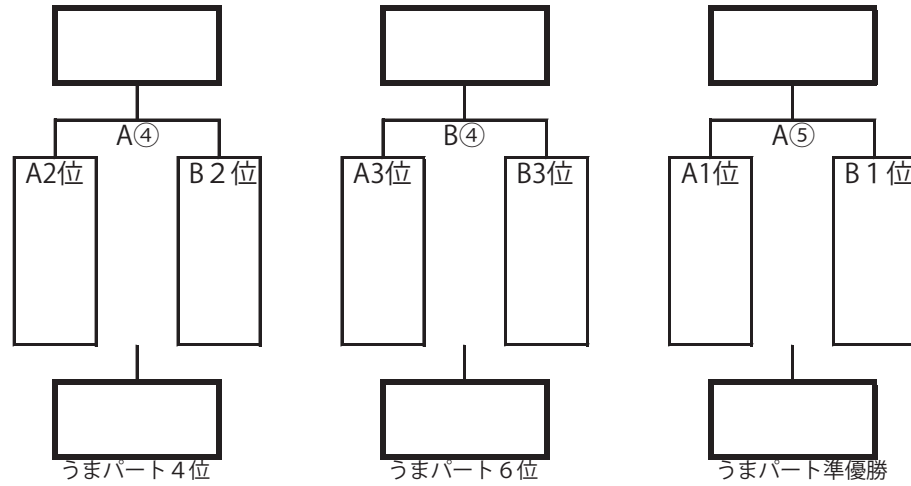

# 20日(日)組み合わせ

☆ (うまパート) 勤労者体育館 (Aコート：外階段側、Dコート：奥)

☆ (さるパート) 心の杜体育館 (Cコート：奥、Dコート：入り口側)

	設定時間	Aコート	補助員	Bコート	補助員
①	10:30	心1位 - 心3位	勤2位	勤1位 - 勤3位	心2位
②	11:40	心3位 - 勤2位	心1位	勤3位 - 心2位	勤1位
③	13:30	勤2位 - 心1位	心3位	心2位 - 勤1位	勤3位
④	14:40	A2位 - B2位	A1位	A3位 - B3位	B1位
⑤	15:50	A1位 - B1位	④敗者		

	設定時間	Cコート	補助員	Dコート	補助員
①	10:00	心4位 - 心6位	勤5位	勤4位 - 勤6位	心5位
②	11:10	心6位 - 勤5位	心4位	勤6位 - 心5位	勤4位
③	13:00	勤5位 - 心4位	心6位	心5位 - 勤4位	勤6位
④	14:10	C2位 - D2位	C1位	C3位 - D3位	D1位
⑤	15:20	C1位 - D1位	④敗者		