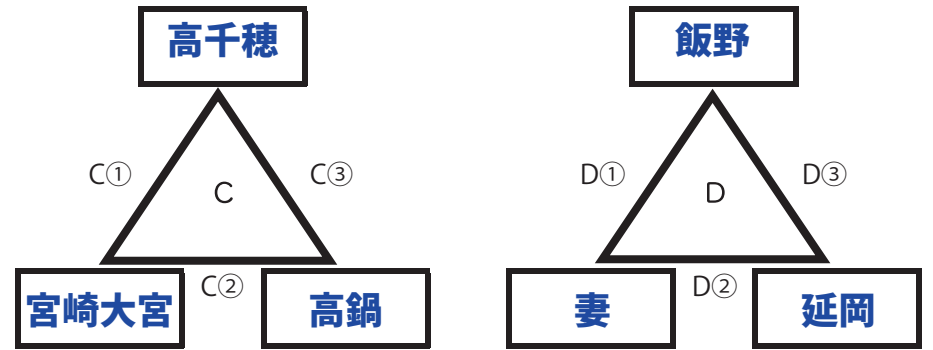

# 20日(日)組み合わせ

☆ (うまパート) 勤労者体育館 (Aコート：外階段側、Dコート：奥)

☆ (さるパート) 心の杜体育館 (Cコート：奥、Dコート：入り口側)

	設定時間	Aコート	補助員	Bコート	補助員
①	10:30	心1位 - 心3位	勤2位	勤1位 - 勤3位	心2位
②	11:40	心3位 - 勤2位	心1位	勤3位 - 心2位	勤1位
③	13:30	勤2位 - 心1位	心3位	心2位 - 勤1位	勤3位
④	14:40	A2位 - B2位	A1位	A3位 - B3位	B1位
⑤	15:50	A1位 - B1位	④敗者		

	設定時間	Cコート	補助員	Dコート	補助員
①	10:00	心4位 - 心6位	勤5位	勤4位 - 勤6位	心5位
②	11:10	心6位 - 勤5位	心4位	勤6位 - 心5位	勤4位
③	13:00	勤5位 - 心4位	心6位	心5位 - 勤4位	勤6位
④	14:10	C2位 - D2位	C1位	C3位 - D3位	D1位
⑤	15:20	C1位 - D1位	④敗者		