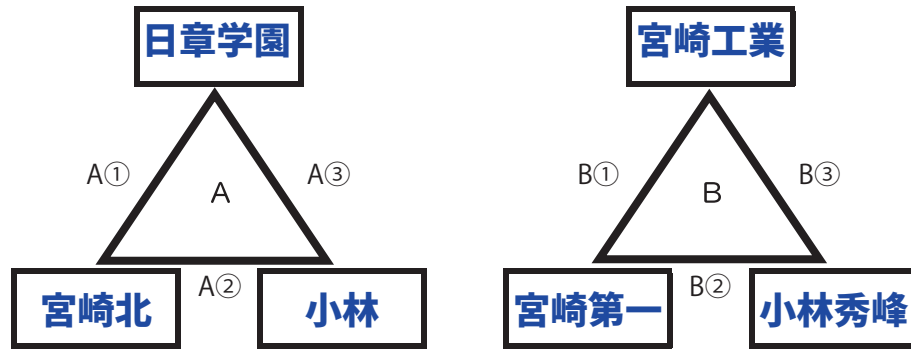

# 20日(日)組み合わせ

☆ (うまパート) 勤労者体育館 (Aコート：外階段側、Dコート：奥)

☆ (さるパート) 心の杜体育館 (Cコート：奥、Dコート：入り口側)

	設定時間	Aコート	補助員	Bコート	補助員
①	10:30	心1位 - 心3位	勤2位	勤1位 - 勤3位	心2位
②	11:40	心3位 - 勤2位	心1位	勤3位 - 心2位	勤1位
③	13:30	勤2位 - 心1位	心3位	心2位 - 勤1位	勤3位
④	14:40	A2位 - B2位	A1位	A3位 - B3位	B1位
⑤	15:50	A1位 - B1位	④敗者		