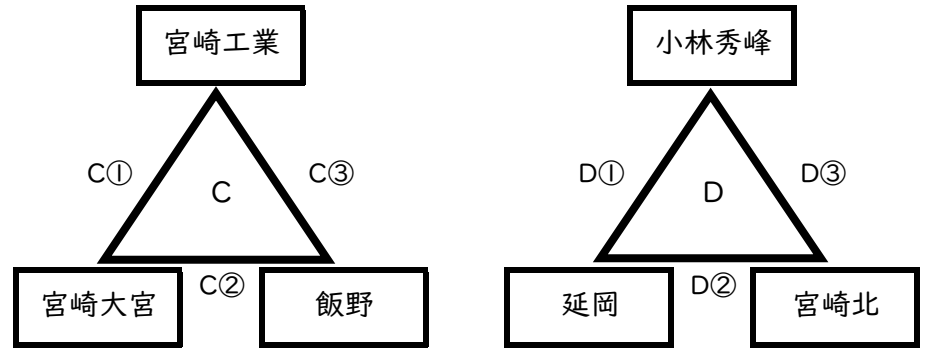

19日(土)組み合わせ

☆心の杜体育館(Aコート:外階段側、Bコート:奥)

☆勤労者体育館(Cコート:奥、Dコート:入り口側)

	設定時間	Aコート	補助員	Bコート	補助員
①	10:30	高千穂 - 妻	宮崎第一	日章学園 - 高鍋	小林
②	11:40	妻 - 宮崎第一	高千穂	高鍋 - 小林	日章学園
③	13:30	宮崎第一 - 高千穂	妻	小林 - 日章学園	高鍋
④	14:40	A2位 - B2位	A1位	A3位 - B3位	B1位
⑤	15:50	A1位 - B1位	④敗者		