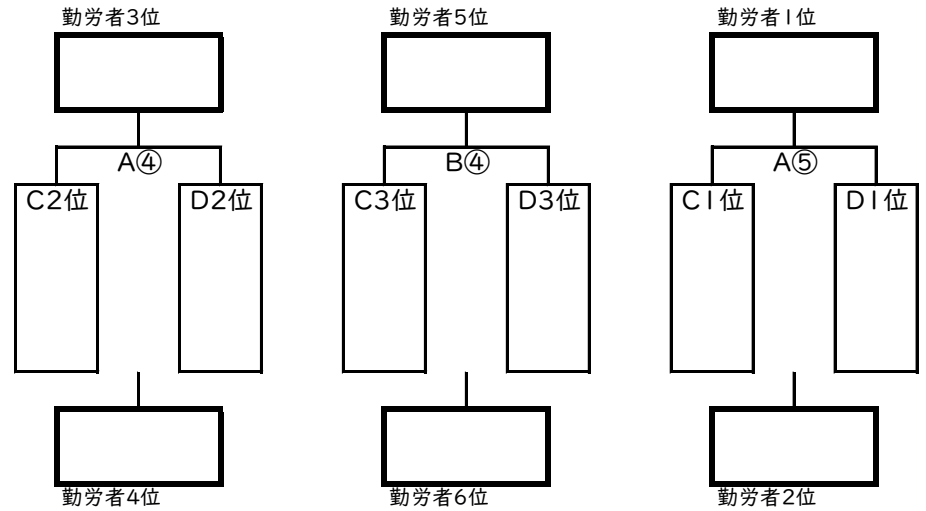

19日(土)組み合わせ

☆心の杜体育館(Aコート:外階段側、Bコート:奥)

☆勤労者体育館(Cコート:奥、Dコート:入り口側)

	設定時間	Aコート	補助員	Bコート	補助員
①	10:30	高千穂 - 妻	宮崎第一	日章学園 - 高鍋	小林
②	11:40	妻 - 宮崎第一	高千穂	高鍋 - 小林	日章学園
③	13:30	宮崎第一 - 高千穂	妻	小林 - 日章学園	高鍋
④	14:40	A2位 - B2位	A1位	A3位 - B3位	B1位
⑤	15:50	A1位 - B1位	④敗者		