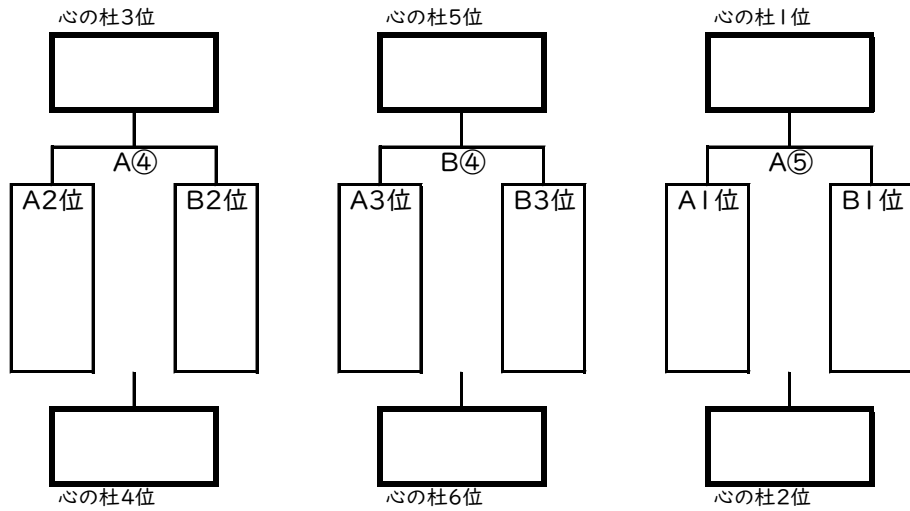

19日(土)組み合わせ

☆心の杜体育館(Aコート:外階段側、Bコート:奥)

☆勤労者体育館(Cコート:奥、Dコート:入り口側)

	設定時間	Aコート	補助員	Bコート	補助員
①	10:30	高千穂 - 妻	宮崎第一	日章学園 - 高鍋	小林
②	11:40	妻 - 宮崎第一	高千穂	高鍋 - 小林	日章学園
③	13:30	宮崎第一 - 高千穂	妻	小林 - 日章学園	高鍋
④	14:40	A2位 - B2位	A1位	A3位 - B3位	B1位
⑤	15:50	A1位 - B1位	④敗者		