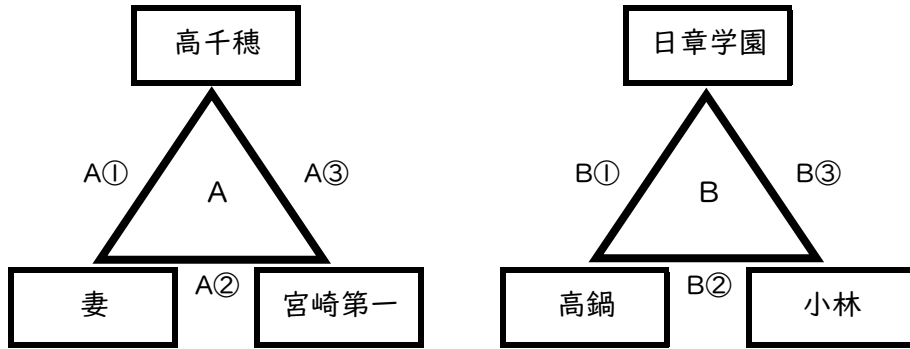

19日(土)組み合わせ

☆心の杜体育館(Aコート:外階段側、Bコート:奥)

☆勤労者体育館(Cコート:奥、Dコート:入り口側)

	設定時間	Aコート	補助員	Bコート	補助員
①	10:30	高千穂 - 妻	宮崎第一	日章学園 - 高鍋	小林
②	11:40	妻 - 宮崎第一	高千穂	高鍋 - 小林	日章学園
③	13:30	宮崎第一 - 高千穂	妻	小林 - 日章学園	高鍋
④	14:40	A2位 - B2位	A1位	A3位 - B3位	B1位
⑤	15:50	A1位 - B1位	④敗者		