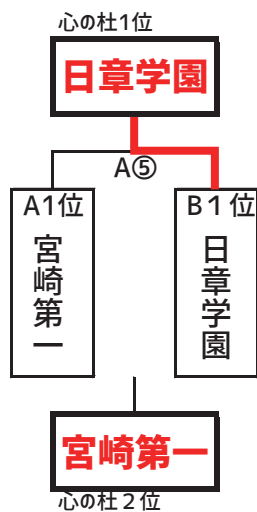

19日(土) グループ戦結果

心の杜体育館

勤労者体育館