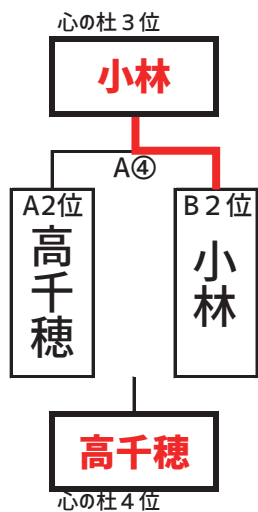

19日(土) グループ戦結果

心の杜体育館

勤労者体育館