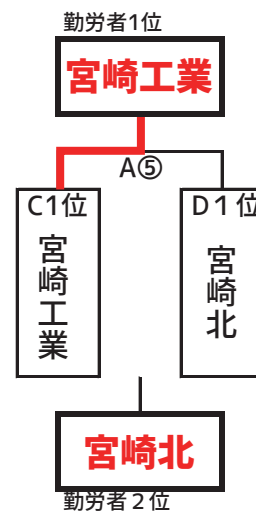

19日(土) グループ戦結果

心の杜体育館

勤労者体育館