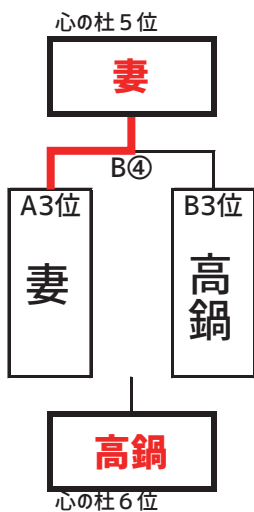

19日(土) グループ戦結果

心の杜体育館

勤労者体育館