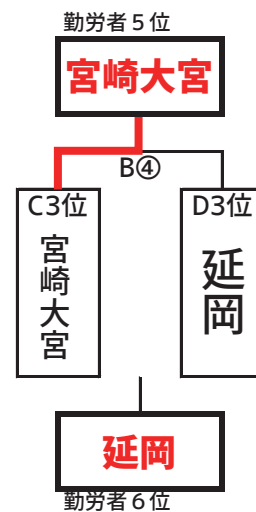

19日(土) グループ戦結果

心の杜体育館

勤労者体育館