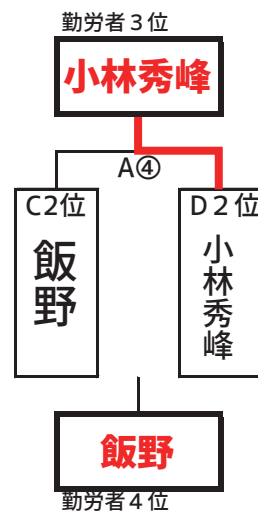

19日(土) グループ戦結果

心の杜体育館

勤労者体育館